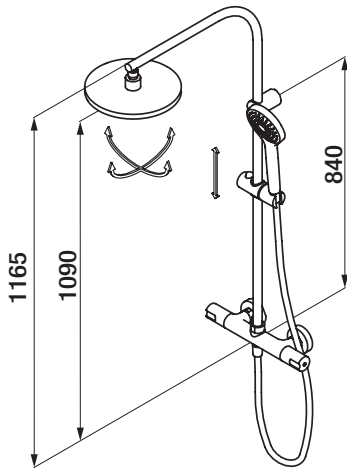

## KALA TERMOSTÁTICA DE DUCHA CON COLUMNA

- Tecnología **GRB live**, temperatura constante
- Botón stop de seguridad 38°
- Cartucho metálico antical y autocalibrable
- Pulsador para apertura segura en la posición ducha
- Desviador y control de caudal en maneta
- Ø250x350 mm ABS rociador orientable
- Soporte deslizante
- Mango Pixel 1F antical y flexo Silver
- Acabado en cromo

**399,00 €**

COLUMNA PRISMA FIJA  
REF.: P60 449 600

**COLUMNA FIJA**

**COLUMNA FIJA XL**

**COLUMNA TELESCÓPICA TL**

**TENDER**  
TERMOSTÁTICA DE DUCHA  
CON COLUMNA

- Compuesto por N 111 009 y columna de ducha
- Tecnología **GRB live**, temperatura constante
- Botón stop de seguridad 38°
- Cartucho metálico antical y autocalibrable
- Desviador y control de caudal en maneta
- Rociador orientable Ø250 mm todo cromo
- Soporte deslizante
- Mango Enter 1F antical y flexo Silver
- Acabado en cromo