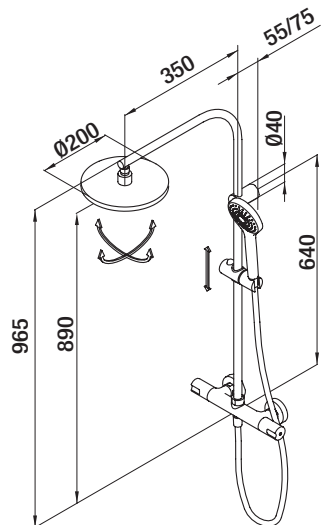

COLUMNAS TERMOSTÁTICAS

COLUMNA FIJA