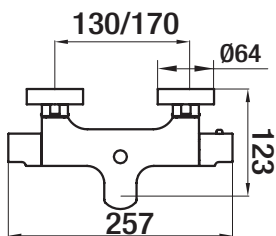

ECOPRIME TERMOSTÁTICA DE BAÑO-DUCHA

119,00 €

REF.: P102 200

- Con certificado de normativa europea
- Tecnología **GRB live**, temperatura constante
- Botón stop de seguridad 38°
- Cartucho metálico antical y autocalibrable
- Acabado en cromo