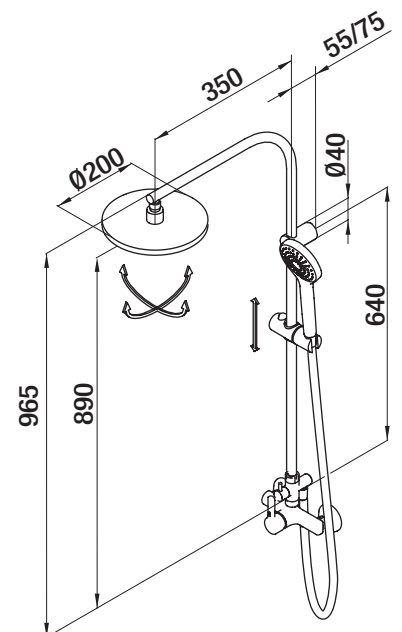

COLUMNA FIJA