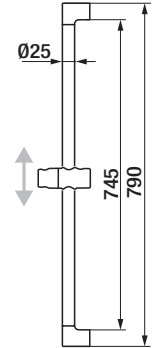

HIDRO

BARRA **KEY** + MANGO DE DUCHA **WINNER**

39,00 €

REF.: P055 033

- Barra Key L 790 mm y Ø25 mm
- Mango Winner Ø110 mm, 3 funciones antical
- Flexo Silver L 175 cm
- Acabado en cromo

BARRA **KEY** + MANGO DE DUCHA **VITA**

39,00 €

REF.: P05 035 007

- Barra Key L 790 mm y Ø25 mm
- Mango Vita Ø120 mm, 2 funciones antical
- Flexo Silver L 175 cm
- Acabado en cromo

MANGO DE DUCHA **VITA**

16,00 €

REF.: P05 010 001

- Ø120 mm
- 2 funciones
- Con pulsador cascada y pulsador lluvia
- Antical

MANGO DE DUCHA **WINNER**

13,00 €

REF.: P059 600

- Ø110 mm
- 3 funciones
- Antical
- Producto recomendado para hoteles

MANGO DE DUCHA **VERDI**

2,50 €

REF.: P05 010 007

- Ø80 mm
- 1 función
- Antical

FLEJO **SILVER ANTITORSIÓN**

17,00 €

REF.: P050 033

- Reforzado
- H 1/2" - H 1/2"
- Longitud 175 cm

FLEJO **INOX CROMO**

10,00 €

REF.: P050 022

- Reforzado
- H 1/2" - H 1/2"
- Longitud 175 cm