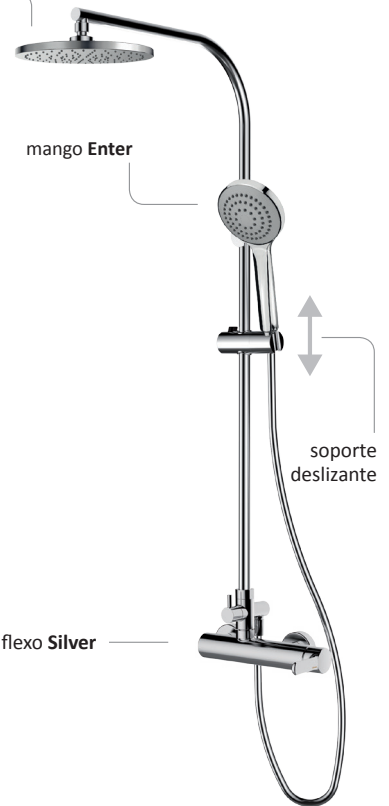

### TENDER DUCHA MONOMANDO CON COLUMNA

- Rociador Plot o rociador Slim
- Soporte deslizante
- Mango Enter 1F antical y flexo Silver
- Acabado en cromo

**202,00 €**

COLUMNA FIJA  
REF.: P941 900

rociador Plot

### ECOPRIME DUCHA MONOMANDO CON COLUMNA

- Rociador orientable Ø200 mm todo cromo
- Mango de ducha con disco limitador de caudal 9 l/min.
- Soporte deslizante
- Mango Enter 1F antical y flexo metálico
- Acabado en cromo