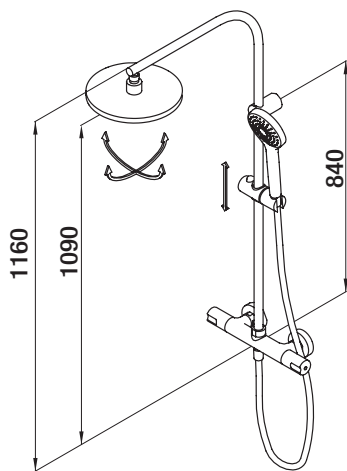

COLUMNA FIJA XL