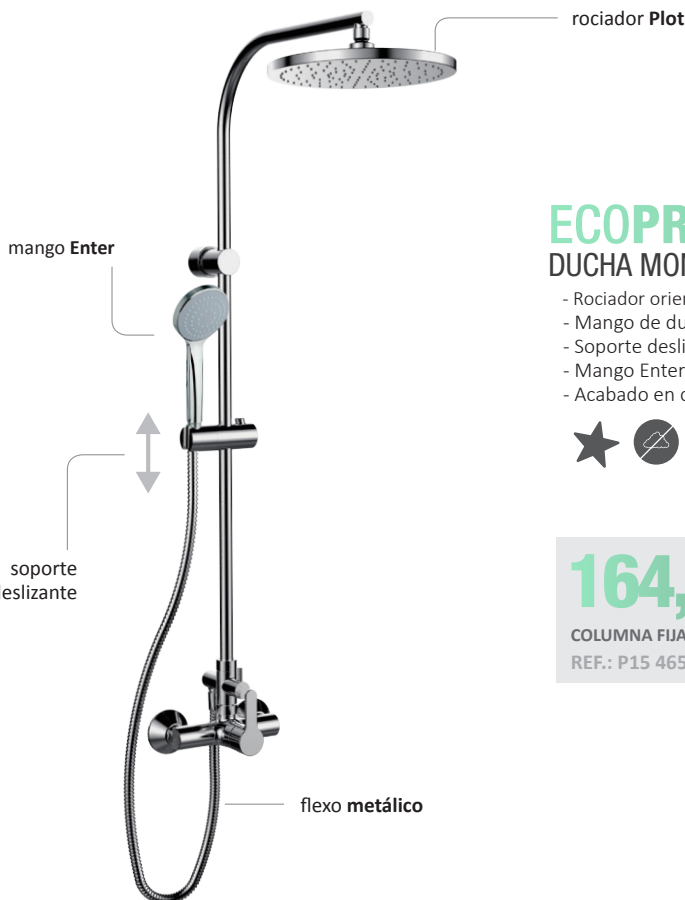

### TENDER DUCHA MONOMANDO CON COLUMNA

- Rociador Plot o rociador Slim
- Soporte deslizante
- Mango Enter 1F antical y flexo Silver
- Acabado en cromo

**202,00 €**

COLUMNA FIJA  
REF.: P941 900

rociador Plot

### ECOPRIME DUCHA MONOMANDO CON COLUMNA

- Rociador orientable Ø200 mm todo cromo
- Mango de ducha con disco limitador de caudal 9 l/min.
- Soporte deslizante
- Mango Enter 1F antical y flexo metálico
- Acabado en cromo