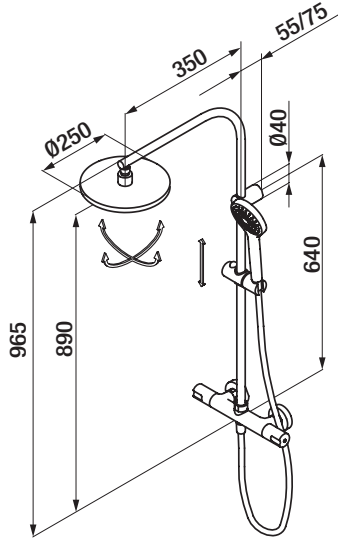

## COLUMNA PRISMA FIJA

## KALA TERMOSTÁTICA DE DUCHA CON COLUMNA

- Tecnología **GRB live**, temperatura constante
- Botón stop de seguridad 38°
- Cartucho metálico antical y autocalibrable
- Pulsador para apertura segura en la posición ducha
- Desviador y control de caudal en maneta
- Ø250x350 mm ABS rociador orientable
- Soporte deslizante
- Mango Pixel 1F antical y flexo Silver
- Acabado en cromo

**399,00 €**

COLUMNA PRISMA FIJA  
REF.: P60 449 600

**COLUMNA FIJA**

**COLUMNA FIJA XL**

**COLUMNA TELESCÓPICA TL**

**TENDER**  
TERMOSTÁTICA DE DUCHA  
CON COLUMNA

- Compuesto por N 111 009 y columna de ducha
- Tecnología **GRB live**, temperatura constante
- Botón stop de seguridad 38°
- Cartucho metálico antical y autocalibrable
- Desviador y control de caudal en maneta
- Rociador orientable Ø250 mm todo cromo
- Soporte deslizante
- Mango Enter 1F antical y flexo Silver
- Acabado en cromo