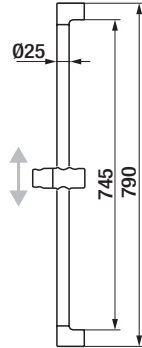

# HIDRO

BARRA **KEY** + MANGO DE DUCHA **WINNER**

**39,00 €**

REF.: P055 033

- Barra Key L 790 mm y Ø25 mm
- Mango Winner Ø110 mm, 3 funciones antical
- Flexo Silver L 175 cm
- Acabado en cromo

BARRA **KEY** + MANGO DE DUCHA **VITA**