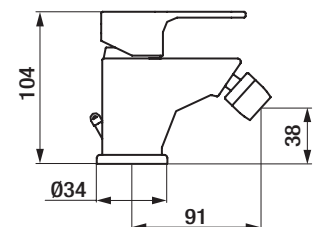

**55,00 €**

REF.: P915 900

- Con certificado  de normativa europea
- Altura de 60 mm hasta aireador
- Acabado en cromo

**ECOPRIME**  
BIDÉ MONOMANDO

**34,00 €**

REF.: P880 900

- Con certificado  de normativa europea
- Altura de 38 mm hasta aireador
- Con limitador de caudal 9 l/min
- Indica apertura "clic" al 60%
- Abre desde agua fría
- Acabado en cromo