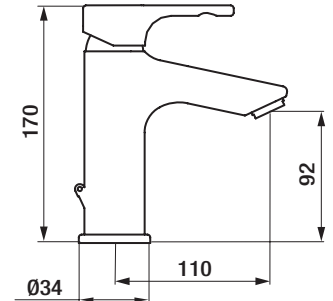

# LAVABOS & BIDETS

**TENDER**  
LAVABO MONOMANDO

**55,00 €**

REF.: P910 900

- Con certificado  de normativa europea
- Altura de 92 mm hasta aireador
- Acabado en cromo

**ECOPRIME**  
LAVABO MONOMANDO

**34,00 €**