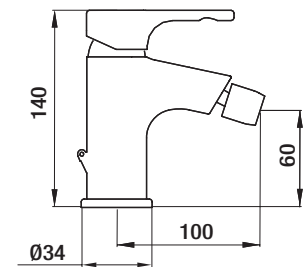

55,00 €

REF.: P915 900

- Con certificado de normativa europea
- Altura de 60 mm hasta aireador
- Acabado en cromo

ECOPRIME
BIDÉ MONOMANDO