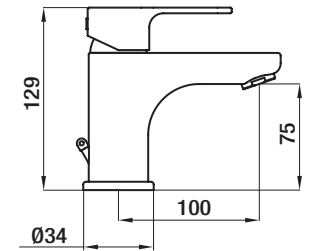

34,00 €

REF.: P870 900

- Con certificado de normativa europea
- Altura de 75 mm hasta aireador
- Con limitador de caudal 9 l/min
- Indica apertura "clic" al 60%
- Abre desde agua fría
- Acabado en cromo

TENDER
BIDÉ MONOMANDO