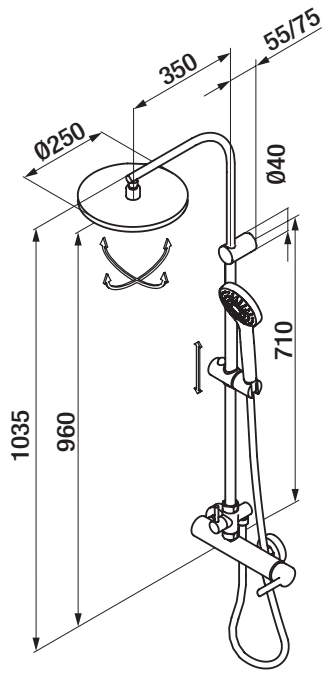

COLUMNAS MONOMANDO

COLUMNA FIJA