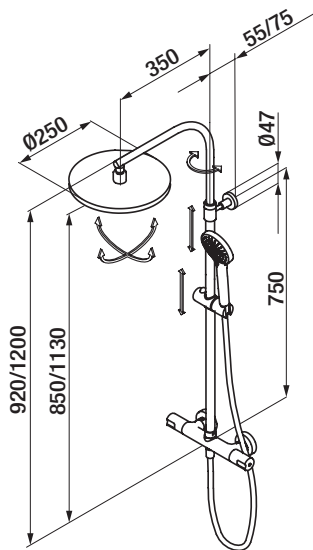

## KALA TERMOSTÁTICA DE DUCHA CON COLUMNA

- Tecnología **GRB live**, temperatura constante
- Botón stop de seguridad 38°
- Cartucho metálico antical y autocalibrable
- Pulsador para apertura segura en la posición ducha
- Desviador y control de caudal en maneta
- Ø250x350 mm ABS rociador orientable
- Soporte deslizante
- Mango Pixel 1F antical y flexo Silver
- Acabado en cromo

**399,00 €**

COLUMNA PRISMA FIJA  
REF.: P60 449 600

**COLUMNA FIJA**

**COLUMNA FIJA XL**

**COLUMNA TELESCÓPICA TL**

**TENDER**  
TERMOSTÁTICA DE DUCHA  
CON COLUMNA

- Compuesto por N 111 009 y columna de ducha
- Tecnología **GRB live**, temperatura constante
- Botón stop de seguridad 38°
- Cartucho metálico antical y autocalibrable
- Desviador y control de caudal en maneta
- Rociador orientable Ø250 mm todo cromo
- Soporte deslizante
- Mango Enter 1F antical y flexo Silver
- Acabado en cromo