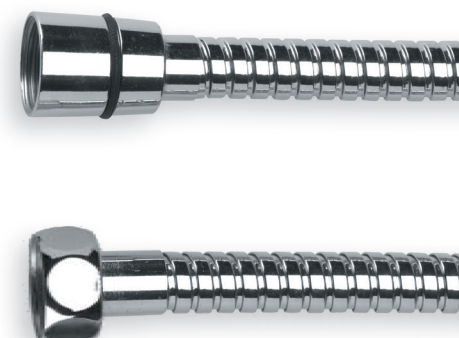

MANGO DE DUCHA **WINNER**

**13,00 €**

REF.: P059 600

- Ø110 mm
- 3 funciones
- Antical
- Producto recomendado para hoteles

MANGO DE DUCHA **VERDI**

**2,50 €**

REF.: P05 010 007

- Ø80 mm
- 1 función
- Antical

FLEJO **SILVER ANTITORSIÓN**

**17,00 €**

REF.: P050 033

- Reforzado
- H 1/2" - H 1/2"
- Longitud 175 cm

FLEJO **INOX CROMO**

**10,00 €**

REF.: P050 022

- Reforzado
- H 1/2" - H 1/2"
- Longitud 175 cm