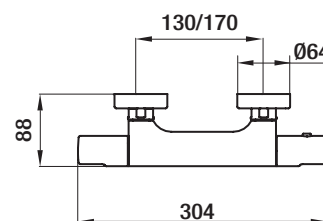

## TENDER TERMOSTÁTICA DE DUCHA

121,00 €

REF.: P132 900

- Con certificado de normativa europea
- Tecnología **GRB live**, temperatura constante
- Botón stop de seguridad 38°
- Cartucho metálico antical y autocalibrable
- Mango Enter 1F antical, flexo metálico y barra deslizante Key
- Acabado en cromo