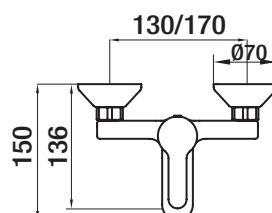

- Con certificado de normativa europea
- Con limitador de caudal 9 l/min
- Indica apertura "clíc" al 60%
- Abre desde agua fría
- Mango nuevo Verdi 1F antical, flexo metálico y soporte
- Acabado en cromo