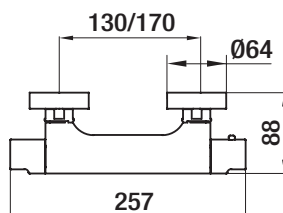

ECOPRIME TERMOSTÁTICA DE DUCHA

90,00 €

REF.: P137 200

- Con certificado de normativa europea
- Tecnología **GRB live**, temperatura constante
- Botón stop de seguridad 38°
- Cartucho metálico antical y autocalibrable
- Acabado en cromo